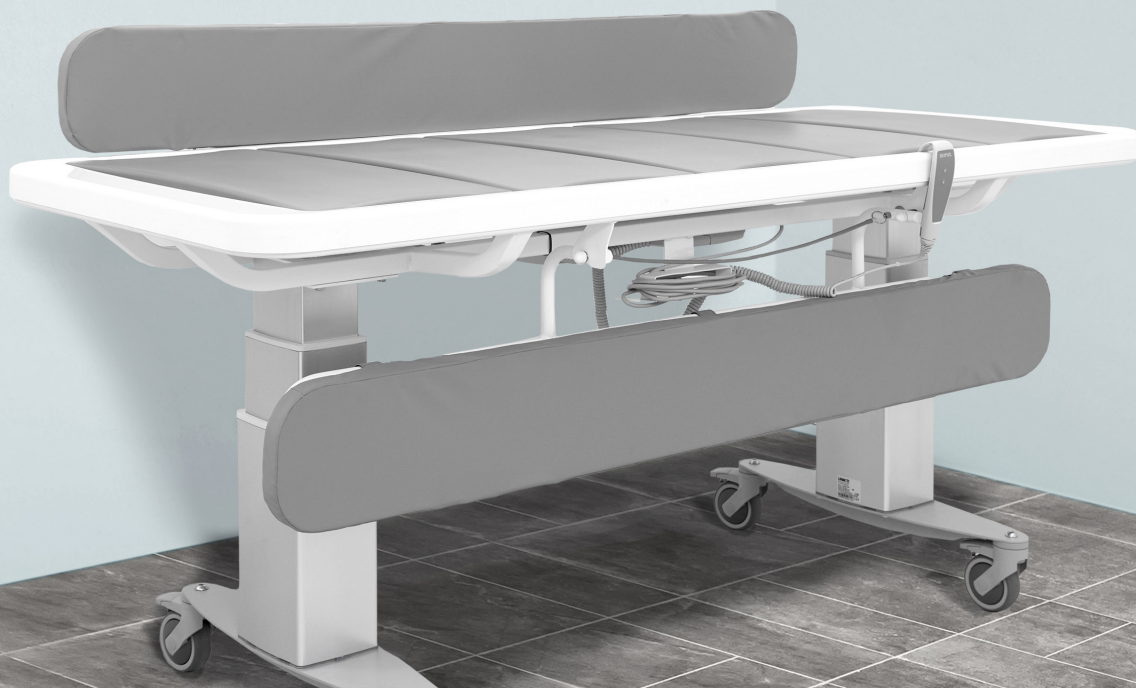

„Ein elektrische Dusch-/Ankleideliege
mit hohem Komfort“

DUSCH-/ANKLEIDELIEGE ROPOX MOBILIO

OPTIMALE ARBEITSBEDINGUNGEN FÜR DIE PFLEGEKRÄFTE UND EIN SICHERES, KOMFORTABLES ERLEBNIS FÜR DIE BENUTZER

Ein hohes Maß an Komfort und Hygiene für Benutzer und Pfleger
Das Design der Duschlüge sorgt dafür, dass der Benutzer stets bequem auf der Liegefläche liegt und das Wasser schnell in die Auffangwanne und von dort abfließt. Liegeflächenelemente und Auffangwanne können nach Gebrauch vom Pflegepersonal leicht gereinigt werden. Das macht sie nicht nur zur hygienischsten, sondern auch zur praktischsten Duschlüge.

Die Liegefläche aus beidseitig verwendbaren Elementen fühlen sich weich, warm und angenehm an. Die Elemente der Liegefläche sind auf einer Seite leicht nach unten gewölbt, so dass der Benutzer beim Duschen sicher und fest. Außerdem fließen Wasser und Seife dadurch gut in die Wanne ab. Umgedreht ist die Liegefläche leicht nach oben gewölbt, was es dem Pflegepersonal erleichtert, einen Benutzer beim Umziehen zu drehen.

Die Sicherheit im Blick

Die Höhenverstellung erfolgt über eine Handbedienung, was dem Pflegepersonal eine gesunde Arbeitshaltung und einen bequemen

Zugang zur Duschlüge ermöglicht. Durch die Höhenverstellung ist es zudem leichter, dem Benutzer beispielsweise von seinem Rollstuhl auf die Duschlüge zu helfen. Die Dusch-/Ankleideliege ist fahrbar und es kann eine Batterielösung gewählt werden, damit Sie beim Bewegen der Liege nicht auf Kabel zu achten brauchen. Auch ein zentrales Bremssystem kann installiert werden, damit das Pflegepersonal die Rollen einfach und schnell feststellen oder lösen kann. Alles in allem ist die Dusch- und Ankleideliege Mobilio eine flexible, komfortable und sichere Lösung für Benutzer und Pflegepersonal.

Erleichtert das Umlagern

Durch die Höhenverstellung können die Pflegekräfte stets die richtige Arbeitshöhe wählen. Dadurch brauchen sie weniger zu heben, wenn sie die Pflegeperson umlagern und zum Beispiel vom Schlaf- ins Badezimmer bringen. Für die Benutzer wird das Umziehen und Duschen merklich sicherer und komfortabler.

ROPOX™

BETTER WAYS TO BETTER DAYS

— A PART OF AddLife®